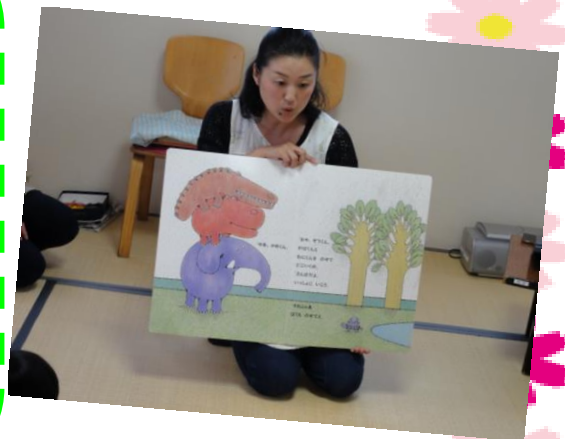

親子で楽しい おはなし会

内容、てんこもり！

手遊び

パネルシアター

絵本の読み聞かせ

キーボード演奏で歌

★前回（7/14）の様子です

「すきっぷす」プロフィール

メンバー（3名）は全員、子育て経験者。生涯学習音楽指導員・元幼稚園教諭・元保育士です。2013年から瀬谷区を中心に、地区センター・保育園訪問・読み聞かせ講演会で活動中！

日時：11/10（火）10:30～11:15

場所：西谷地区センター 和室

対象：幼児と保護者（先着10組）

費用：300円

申込：10/20（火）10:00～

西谷地区センター
(045-371-3794)へTEL

講師：「すきっぷす」のみなさん