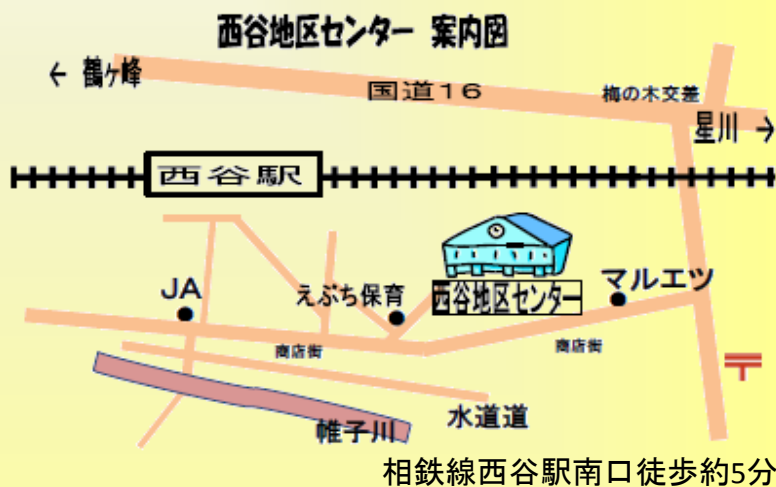

西谷地区センター
横浜市保土ヶ谷区西谷町918
TEL: 045-371-3794

西谷地区センターチャリティーダンスパーティー実行委員会主催