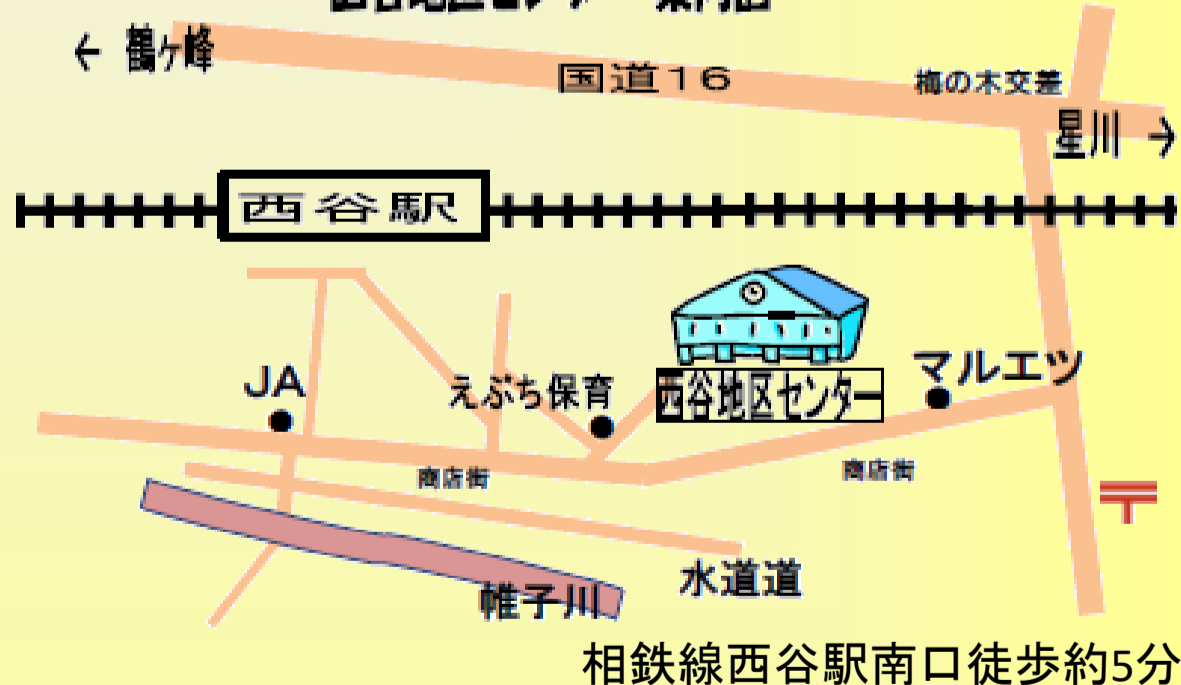

会場：西谷地区センター体育室

パーティー券

600円

西谷地区センターにて販売

発売日

1/17 (木)

収益金は社会福祉事業団体に寄付します

見学のみ可能

チャリティーへの寄付100円
のご協力をお願い致します

生バンド

キリンブラスアンサンブル演奏

1回目 13:00~
2回目 14:10~
各30分

西谷地区センター 案内図